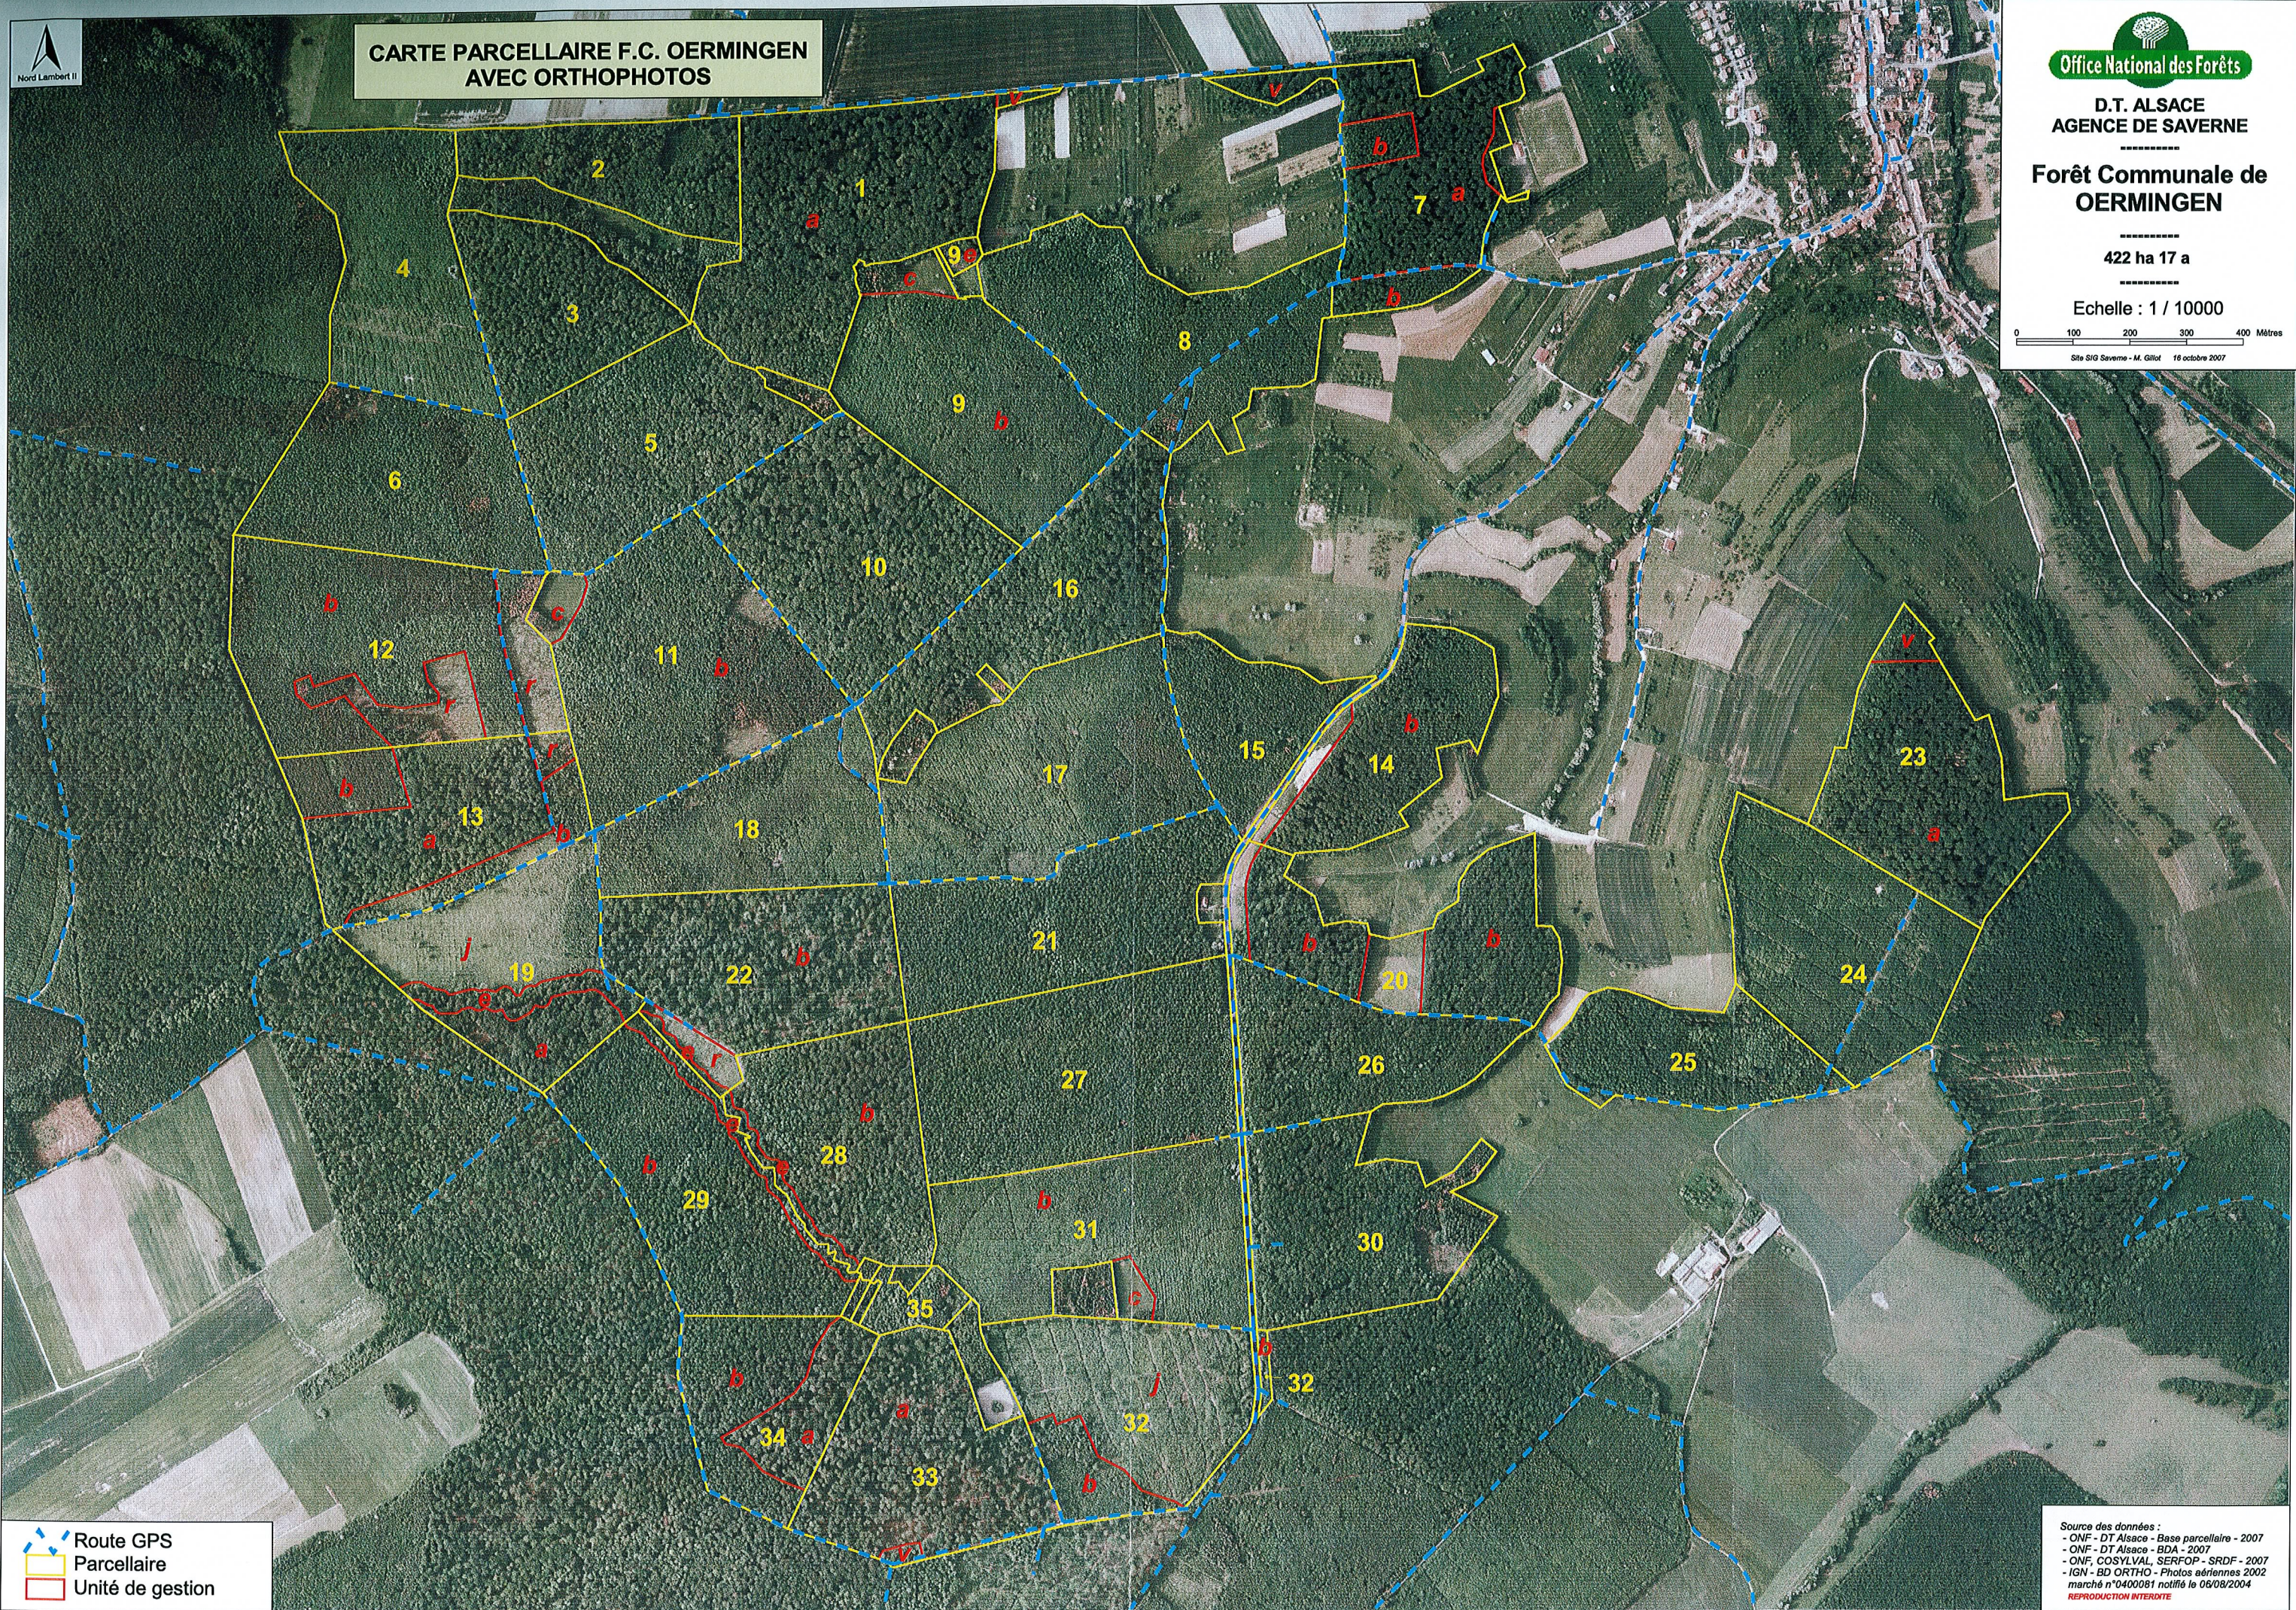

**CARTE PARCELLAIRE F.C. OERMINGEN
AVEC ORTHOPHOTOS**

**D.T. ALSACE
AGENCE DE SAVERNE**

**Forêt Communale de
OERMINGEN**

422 ha 17 a

Echelle : 1 / 10000

Site SIG Saverno - M. Gillot 16 octobre 2007

- Route GPS
- Parcellaire
- Unité de gestion

Source des données :
 - ONF - DT Alsace - Base parcellaire - 2007
 - ONF - DT Alsace - BDA - 2007
 - ONF - COSYVAL - SERFOP - SRDF - 2007
 - IGN - BD ORTHO - Photos aériennes 2002
 marché n°0400081 notifié le 06/08/2004
 REPRODUCTION INTERDITE